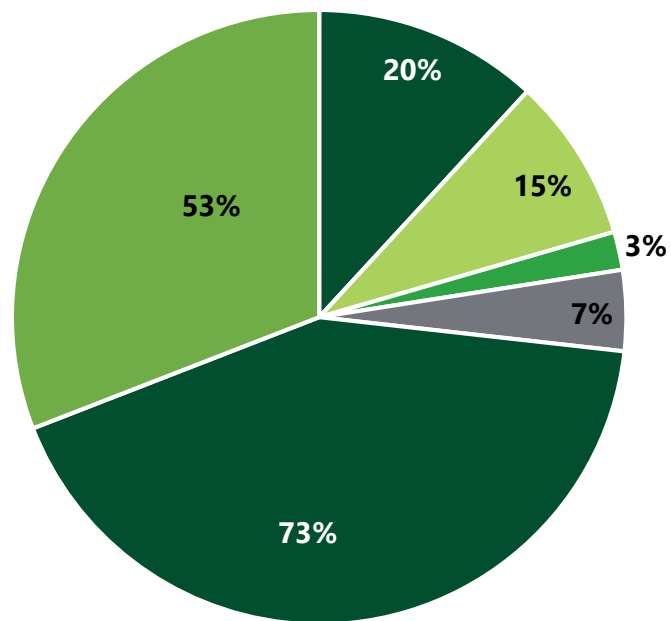

Ministerstvo životního prostředí

STÁTNÍ FOND
ŽIVOTNÍHO PROSTŘEDÍ
ČESKÉ REPUBLIKY

nová

zelená

úsporám

light

Aktuální zájem

Zájem o jednotlivá opatření