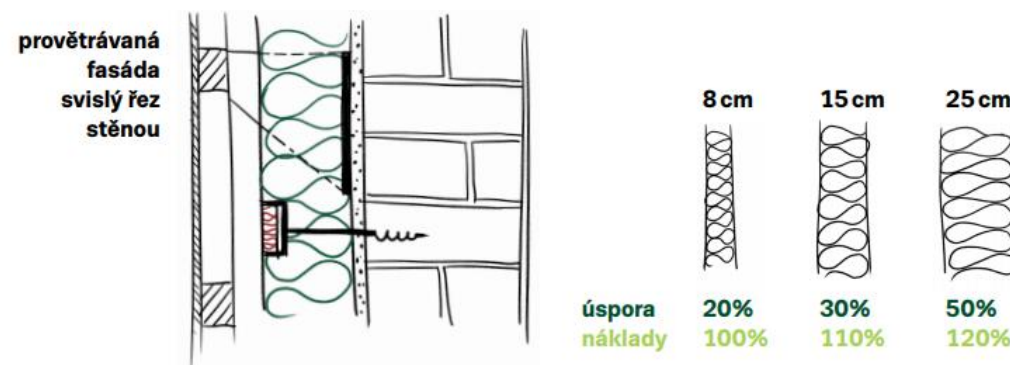

talířové hmoždinky se zátkami

lepicí talířové kotvy

spirálová hmoždinka

Ministerstvo životního prostředí

STÁTNI FOND
ŽIVOTNÍHO PROSTŘEDÍ
ČESKÉ REPUBLIKY

**Děkujeme
za pozornost.**

Ministerstvo životního prostředí