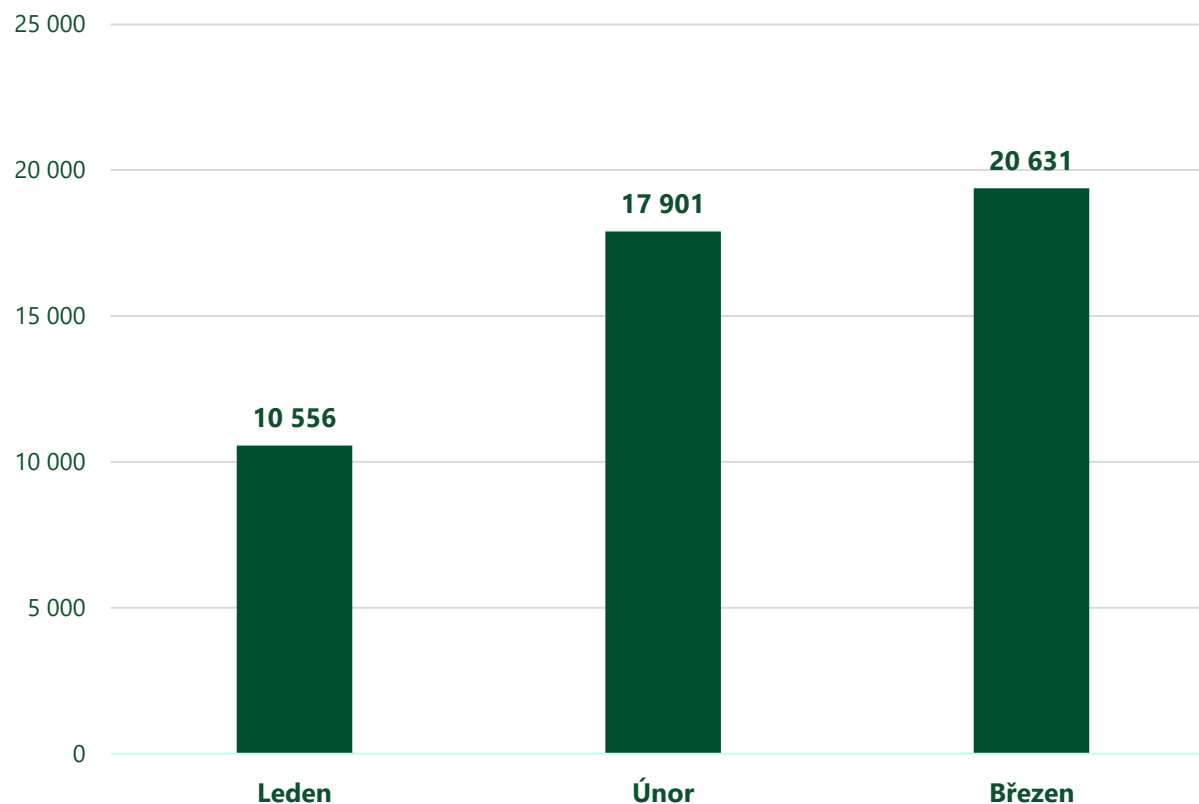

Aktuální zájem

Přijaté žádosti: 20 631 za 2,3 mld. Kč

Vyplacené žádosti: 6 510 za 752 mil. Kč

- nejvíce žádostí ze **Středočeského** a **Moravskoslezského kraje**
- **97 %** žádostí **před realizací**
- **91 %** žádostí podaných **seniory**
- průměrná výše dotace **112 000 Kč**

Ministerstvo životního prostředí

STÁTNÍ FOND
ŽIVOTNÍHO PROSTŘEDÍ
ČESKÉ REPUBLIKY

nová

zelená

úsporám

light

Vývoj přijatých žádostí

- Aktuální denní přírůstek v průměru **300 žádostí**