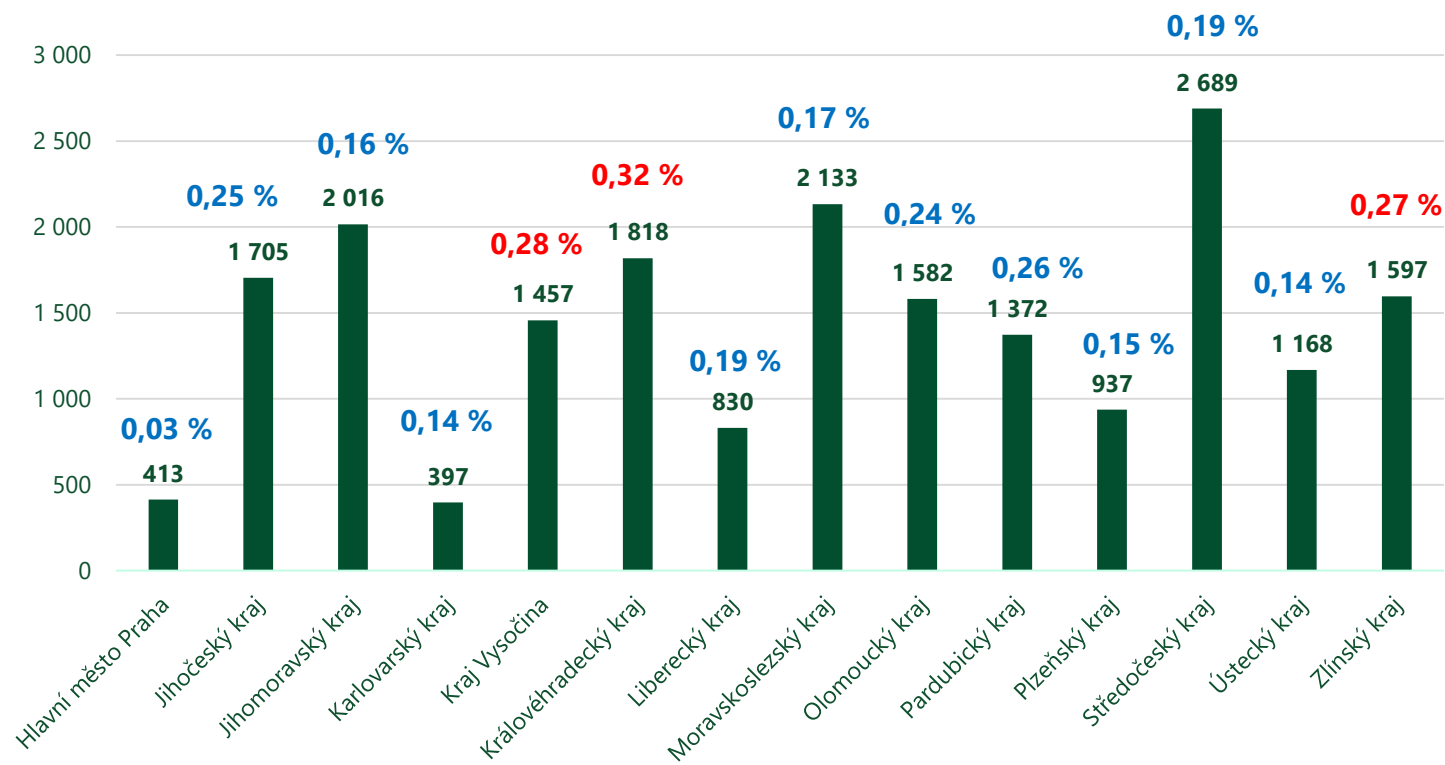

zelená

úsporám

light

Aktuální zájem

Zájem v jednotlivých krajích

- v přepočtu na počet obyvatel největší zájem v Královéhradeckém a Zlínském kraji a na Vysočině

Ministerstvo životního prostředí

STÁTNÍ FOND
ŽIVOTNÍHO PROSTŘEDÍ
ČESKÉ REPUBLIKY