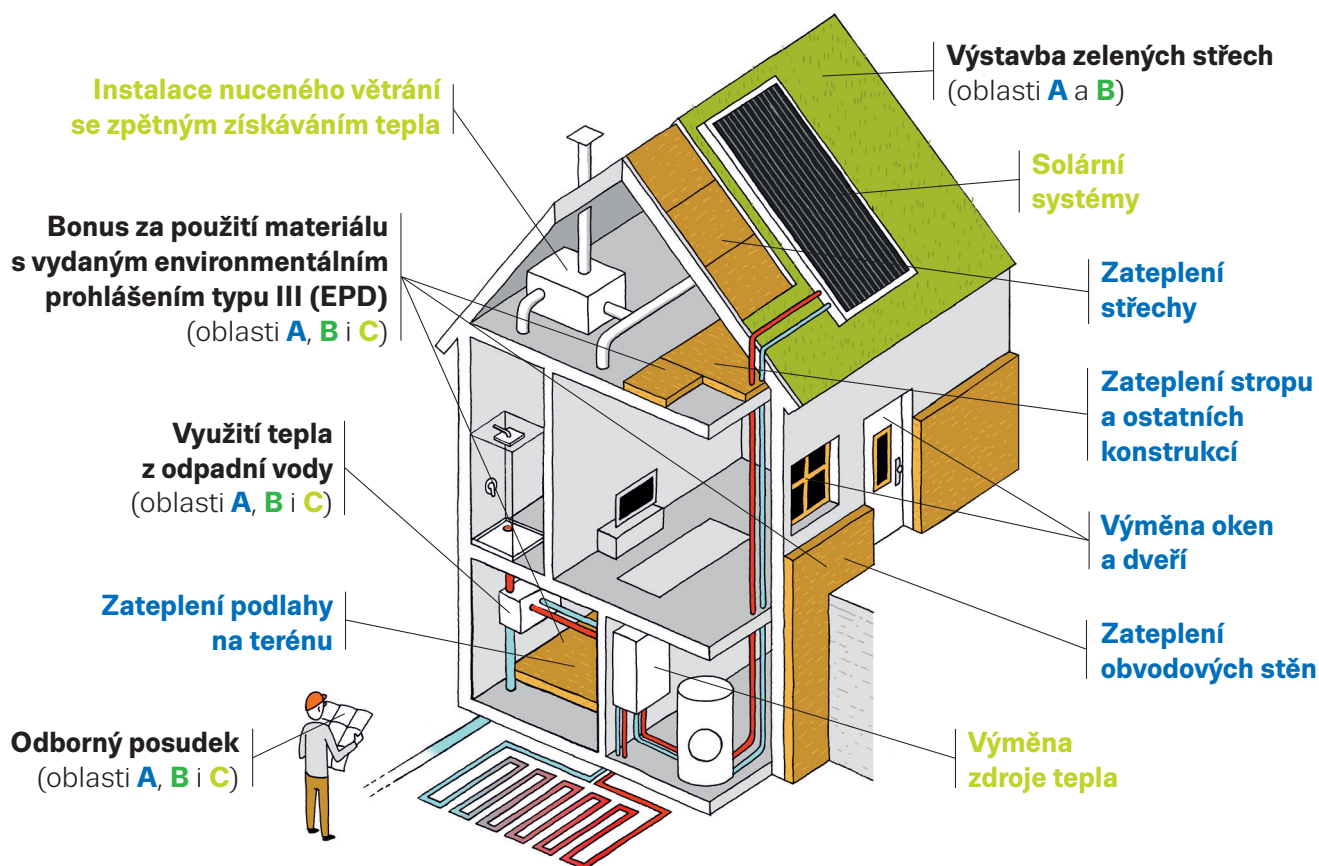

nová

zelená

úsporám

Stavíte? Rekonstruuujete? Řekněte si o dotaci!

Plánujete stavět či zateplovat dům, vyměnit okna, dveře, pořídit si solární panely nebo rekuperační systém? Potom právě pro vás je tu dotační program Nová zelená úsporám. **Díky dotaci výrazně ušetříte a budete bydlet lépe s nižšími náklady.**

Oblast podpory A

Snižování energetické náročnosti stávajících rodinných domů

Oblast podpory B

Výstavba rodinných domů s velmi nízkou energetickou náročností

Oblast podpory C

Efektivní využití zdrojů energie